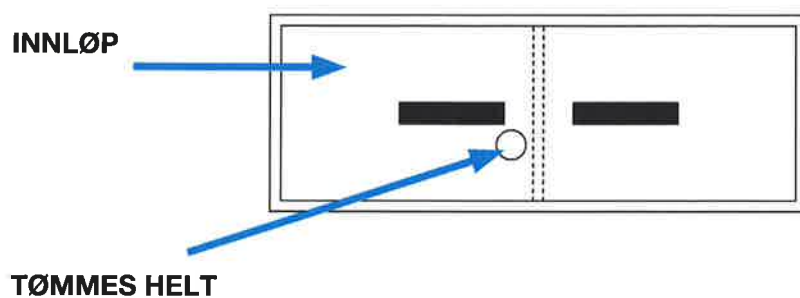

Tømming KLARO One Plast 5 - 20 PE

VÆRE FORSIKTIG