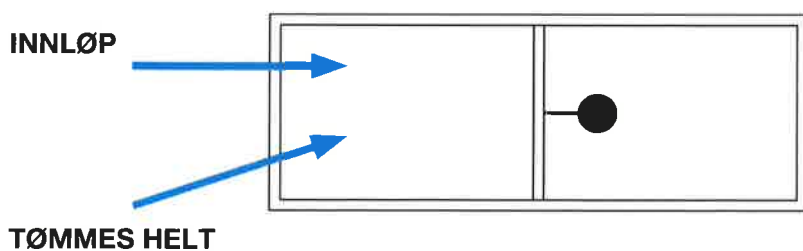

Tømming KLARO-Plast 5 - 50 PE