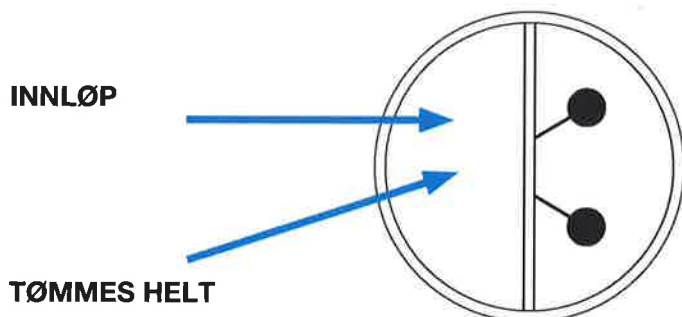

## Tømming KLARO-Betong 5 - 15 PE

## Tømming KLARO Flere Tanker 20 - 50 PE

## Tømming KLARO-Plast 5 - 50 PE

VÆRE FORSIKTIG